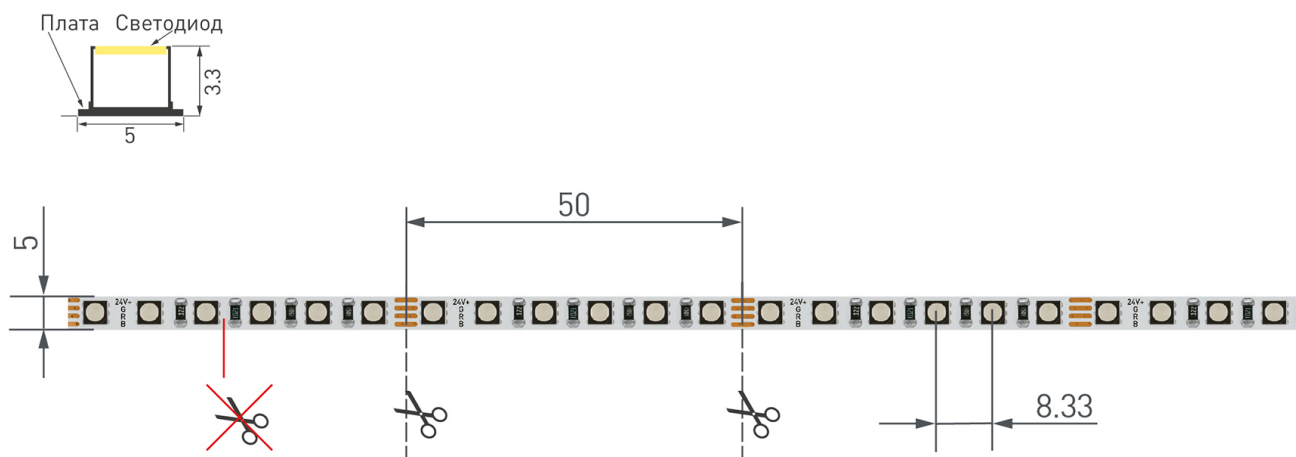

КОНСТРУКТИВНЫЙ ЧЕРТЕЖ