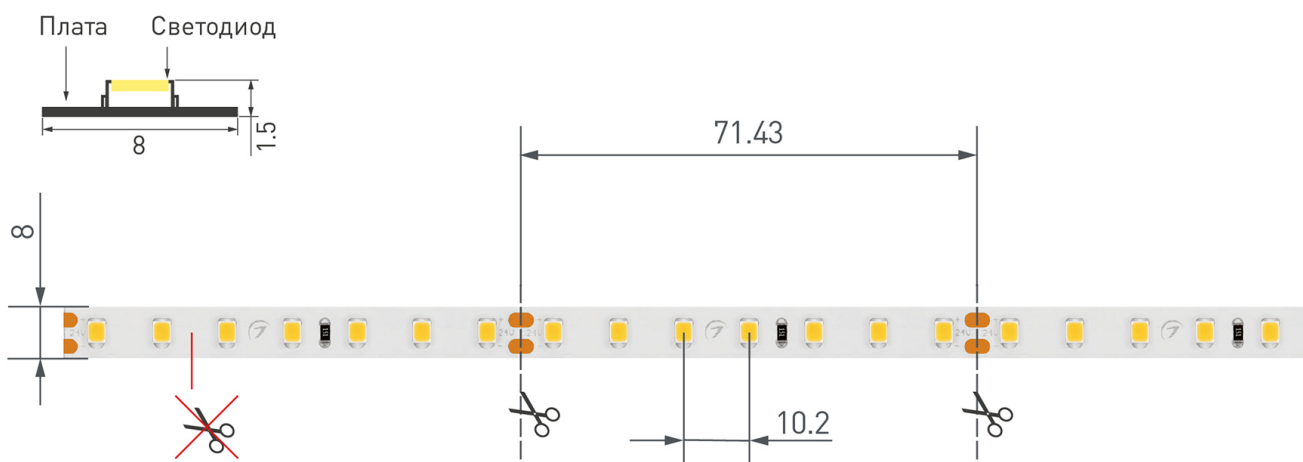

КОНСТРУКТИВНЫЙ ЧЕРТЕЖ