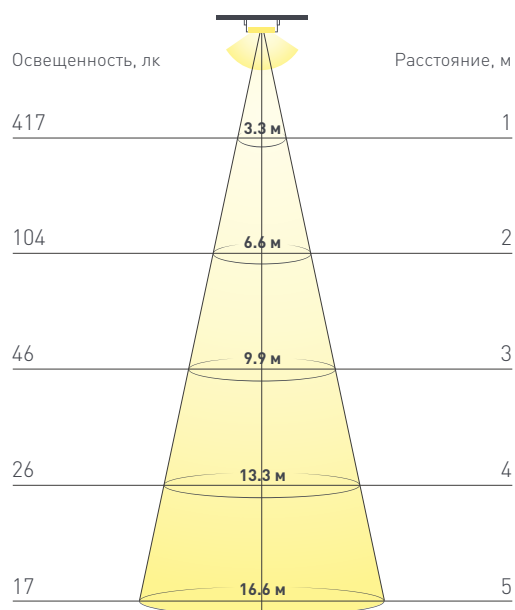

ФОТОМЕТРИЯ

ДИАГРАММА ОСВЕЩЕННОСТИ