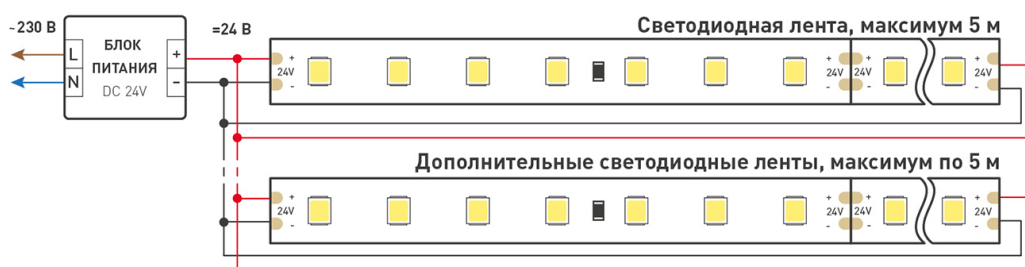

КОНСТРУКТИВНЫЙ ЧЕРТЕЖ

Не допускается резать ленту в необозначенном месте.

Ленту можно резать только в обозначенных местах по линии между контактными площадками для пайки.

ФОТОМЕТРИЯ

ДИАГРАММА ОСВЕЩЕННОСТИ

КСС (КРИВАЯ СИЛЫ СВЕТА)

РЕКОМЕНДАЦИИ ПО ПОДКЛЮЧЕНИЮ И УСТАНОВКЕ

Максимальная длина подключения ленты – 5 м (1 катушка).

Схема 1. Подключение нескольких светодиодных лент с одной стороны.

Схема 2. Подключение нескольких светодиодных лент с двух сторон.

Рекомендуется использовать для обеспечения равномерного свечения ленты по всей длине.

КАК СГИБАТЬ ЛЕНТУ

Правильный изгиб ленты. Минимальный радиус изгиба указан в инструкции к ленте.

Внимание!

Ленту нельзя изгибать в горизонтальной плоскости, перекручивать, растягивать, изламывать или сгибать под прямым углом. Не допускается подвешивать к ленте любые предметы или грузы.