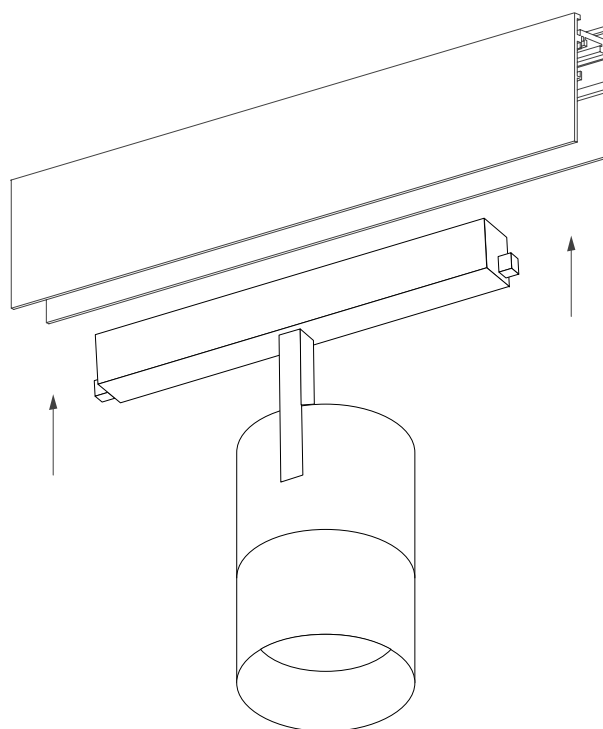

## УСТАНОВКА И ПОДКЛЮЧЕНИЕ

- Установите светильник в необходимом месте шинпровода, как показано на рисунке 2.
- Правильно установленный светильник будет удерживаться в шинпроводе с помощью магнитов.
- При необходимости допускается передвинуть светильник правее или левее на небольшое расстояние (15–20 мм) вдоль шинпровода до нужного положения.
- Для извлечения светильника захватите его открытые грани пальцами и, преодолевая усилие магнитного крепления, потяните в направлении, противоположном плоскости крепления. Светильник отсоединится от шинпровода.

Рис. 2. Установка светильника