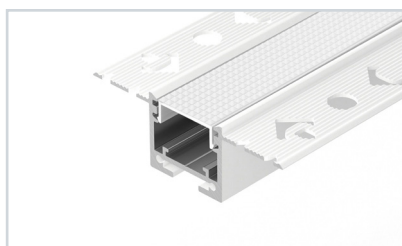

до 32 Вт/м\*

**043120** Заглушка SL-LINE-2522 WHITE глухая

**033415** Основание для ленты SL-LINE-2522-2500

**033084** Соединитель профиля SL-LINE-2522

**042065** Соединитель профиля SL-LINE-2522-90

**040248** Лента ULTRA-C180-10mm 24V Day4000 (19.2 W/m, IP20, 5630, 5m)