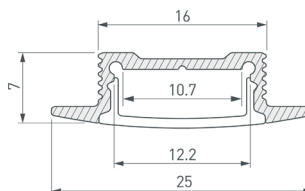

S-LUX | ПРОФИЛЬ С ЭКРАНОМ

НАИМЕНОВАНИЕ

ЧЕРТЕЖ

СОПУТСТВУЮЩИЕ ТОВАРЫ

16 019327 Профиль SL-KANT-H15-2000 ANOD | 024038 Экран SL-KANT-H16 ROUND OPAL

до 15 Вт/м*

019329 Заглушка SL-KANT-H15

019345 Держатель SL-KANT-H15

031901(2) Лента COB-X544-8mm 24V Day4000 (11.5 W/m, IP20, CSP, 5m)

17 023719 Профиль SL-SLIM-H13M-F25-2000 ANOD | 019321 Экран SL-W15-2000 OPAL

до 16 Вт/м*

024487 Заглушка SL-SLIM-H13M-F25 глухая

024488 Заглушка SL-SLIM-H13M-F25 с отверстием

036211 Лента RT-A128-8mm 24V Day4000 (9.6 W/m, IP20, 2835, 5m)

18 023717 Профиль SL-SLIM-H7-F25-2000 ANOD | 019321 Экран SL-W15-2000 OPAL

до 15 Вт/м*

024489 Заглушка SL-SLIM-H7-F25 глухая

024490 Заглушка SL-SLIM-H7-F25 с отверстием

042317 Лента UL-A252-10mm 24V Day4000 (11 W/m, IP20, 5m)

19 023715 Профиль SL-MINI-8-H12-F12-2000 ANOD | 019324 Экран SL-W7-2000 OPAL

до 12 Вт/м*

024491 Заглушка SL-MINI-8-H12-F12 глухая

024492 Заглушка SL-MINI-8-H12-F12 с отверстием

037800 Лента RT-A160-5mm 24V Day4000 (9.6 W/m, IP20, 2835, 5m)

*Рассеиваемая тепловая мощность на 1 м, PD.