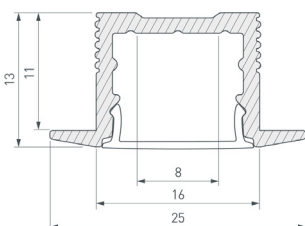

S-LUX | ПРОФИЛЬ С ЭКРАНОМ

НАИМЕНОВАНИЕ

ЧЕРТЕЖ

СОПУТСТВУЮЩИЕ ТОВАРЫ

16 019327 Профиль SL-KANT-H15-2000 ANOD | 024038 Экран SL-KANT-H16 ROUND OPAL

до 15 Вт/м*

019329 Заглушка SL-KANT-H15

019345 Держатель SL-KANT-H15

031901(2) Лента COB-X544-8mm 24V Day4000 (11.5 W/m, IP20, CSP, 5m)

17 023719 Профиль SL-SLIM-H13M-F25-2000 ANOD | 019321 Экран SL-W15-2000 OPAL

до 16 Вт/м*

024487 Заглушка SL-SLIM-H13M-F25 глухая

024488 Заглушка SL-SLIM-H13M-F25 с отверстием

036211 Лента RT-A128-8mm 24V Day4000 (9.6 W/m, IP20, 2835, 5m)

18 023717 Профиль SL-SLIM-H7-F25-2000 ANOD | 019321 Экран SL-W15-2000 OPAL

до 15 Вт/м*

024489 Заглушка SL-SLIM-H7-F25 глухая

024490 Заглушка SL-SLIM-H7-F25 с отверстием

042317 Лента UL-A252-10mm 24V Day4000 (11 W/m, IP20, 5m)

19 023715 Профиль SL-MINI-8-H12-F12-2000 ANOD | 019324 Экран SL-W7-2000 OPAL

до 12 Вт/м*

024491 Заглушка SL-MINI-8-H12-F12 глухая

024492 Заглушка SL-MINI-8-H12-F12 с отверстием

037800 Лента RT-A160-5mm 24V Day4000 (9.6 W/m, IP20, 2835, 5m)

*Рассеиваемая тепловая мощность на 1 м, PD.