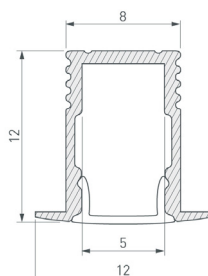

024491 Заглушка SL-MINI-8-H12-F12 глухая

024492 Заглушка SL-MINI-8-H12-F12 с отверстием

037800 Лента RT-A160-5mm 24V Day4000 (9.6 W/m, IP20, 2835, 5m)

*Рассеиваемая тепловая мощность на 1 м, PD.