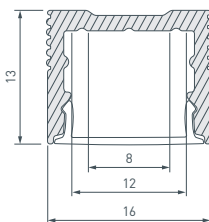

S-LUX | ПРОФИЛЬ С ЭКРАНОМ

НАИМЕНОВАНИЕ

ЧЕРТЕЖ

СОПУТСТВУЮЩИЕ ТОВАРЫ

6 **037112** Профиль SL-SLIM20-H13-2000 BLACK | **023725** Экран SL-W17-2000 OPAL

до 17 Вт/м*

037512 Заглушка SL-SLIM20-H13 BLACK глухая

037513 Заглушка SL-SLIM20-H13 BLACK с отверстием

024327 Держатель SL-SLIM20

024330 Держатель SL-SLIM20-180deg поворотный

041374 Лента UL-B80-10mm 24V Day4000 (11 W/m, IP20, 5m)

7 **037108** SL-SLIM-H13M-2000 WHITE | **019321** Экран SL-W15-2000 OPAL

до 16 Вт/м*

037537 Заглушка SL-SLIM-H13M WHITE глухая

037538 Заглушка SL-SLIM-H13M WHITE с отверстием

024332 Держатель SL-SLIM-180deg поворотный

019346 Держатель SL-SLIM-H13

040006 Лента UL-A98-8mm 24V Day4000 (10 W/m, IP20, 2835, 5m)

8 **023716** SL-SLIM-H7-2000 ANOD | **019321** Экран SL-W15-2000 OPAL

до 12 Вт/м*

024475 Заглушка SL-SLIM-H7 глухая

024332 Держатель SL-SLIM-180deg поворотный

024331 Держатель SL-SLIM-45deg угловой

019346 Держатель SL-SLIM-H13

045564 Лента RT-A280-8mm 24V Day4000 (10 W/m, IP20, 5m)

9 **037106** SL-MINI-8-H12-2000 BLACK | **019324** Экран SL-W7-2000 OPAL

до 11 Вт/м*

037505 Заглушка SL-MINI-8-H12 BLACK глухая

037506 Заглушка SL-MINI-8-H12 BLACK с отверстием

019349 Держатель SL-MINI-8

047869 Лента MICROLED-M240-4mm 24V Day4000 (8 W/m, IP20, 2216, 5m)

10 **019322** Профиль SL-MINI-8-2000 ANOD | **019324** Экран SL-W7-2000 OPAL

до 9 Вт/м*

019323 Заглушка SL-MINI-8

019349 Держатель SL-MINI-8

045968 Лента UL-A140-3.5mm 24V Day4000 (6 W/m, IP20, 2835, 5m)

*Рассеиваемая тепловая мощность на 1 м, PD.