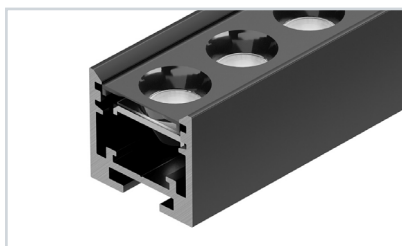

043120 Заглушка SL-LINE-2522 WHITE глухая

033415 Основание для ленты SL-LINE-2522-2500

033084 Соединитель профиля SL-LINE-2522

042065 Соединитель профиля SL-LINE-2522-90

040248 Лента ULTRA-C180-10mm 24V Day4000 (19.2 W/m, IP20, 5630, 5m)

3 **033737** SL-LINE-2522-2500 BLACK | **041791** Экран линзованный SL-LINE-W20-30deg

до 26 Вт/м*