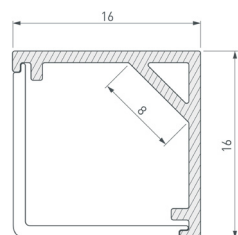

024484 Заглушка SL-KANT-H16 SQUARE глухая
024485 Заглушка SL-KANT-H16 SQUARE с отверстием
024486 Держатель SL-KANT-H16
042302 Лента UL-A120-8mm 24V Day4000 (14.4 W/m, IP20, 5m) (ArLight, 7 лет)

*Рассеиваемая тепловая мощность на 1 м, PD.