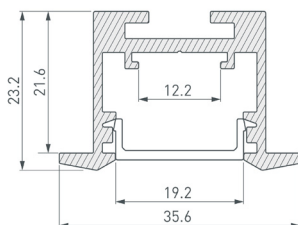

S-LUX | ПРОФИЛЬ С ЭКРАНОМ

НАИМЕНОВАНИЕ

ЧЕРТЕЖ

СОПУТСТВУЮЩИЕ ТОВАРЫ

1 **033738** Профиль SL-LINE-3523-F-2500 BLACK | **033742** Экран SL-LINE-W20-2500 OPAL

до 29 Вт/м*

033039 Заглушка SL-LINE-3523 BLACK глухая

033042 Пружинный держатель SL-LINE-3523

033415 Основание для ленты SL-LINE-2522-2500

033084 Соединитель профиля SL-LINE-2522

042065 Соединитель профиля SL-LINE-2522-90

046979 Лента UL-A140-8mm 24V Day4000 (15 W/m, IP20, 5m)

2 **043118** SL-LINIA20-FANTOM-2500 WHITE | **033745** Экран призматический SL-LINE-W20-2500

до 32 Вт/м*

043120 Заглушка SL-LINE-2522 WHITE глухая

033415 Основание для ленты SL-LINE-2522-2500

033084 Соединитель профиля SL-LINE-2522

042065 Соединитель профиля SL-LINE-2522-90

040248 Лента ULTRA-C180-10mm 24V Day4000 (19.2 W/m, IP20, 5630, 5m)

3 **033737** SL-LINE-2522-2500 BLACK | **041791** Экран линзованный SL-LINE-W20-30deg

до 26 Вт/м*

033040 Заглушка SL-LINE-2522 BLACK глухая

033041 Держатель SL-LINE-2522

033415 Основание для ленты SL-LINE-2522-2500

041948 Подвес токопроводящий ARL-2x2m Set

033084 Соединитель профиля SL-LINE-2522

033077 Потолочный короб для БП SL-BOX-440

045096 Линейка SL-LINE-540-A30-14mm 24V White6000 (11W, IP20, 540mm, no wires)

4 **031120(1)** SL-BEVEL-2000 ANOD | **019324** Экран SL-W7-2000 OPAL

до 17 Вт/м*

031126(1) Заглушка SL-BEVEL

046730 Лента MICROLED-M168-4mm 24V Day4000 (5 W/m, IP20, 2216, 5m)

5 **023722** Профиль SL-SLIM20-H20-2000 ANOD | **023725** Экран SL-W17-2000 OPAL

до 21 Вт/м*

024321 Заглушка SL-SLIM20-H20 глухая

024327 Держатель SL-SLIM20

024330 Держатель SL-SLIM20-180deg поворотный

024328 Держатель SL-SLIM20-45deg угловой

021196(2) Лента S2-A280-15mm 24V Day4000 (20 W/m, IP20, 2835, 2.5m)

*Рассеиваемая тепловая мощность на 1 м, PD.