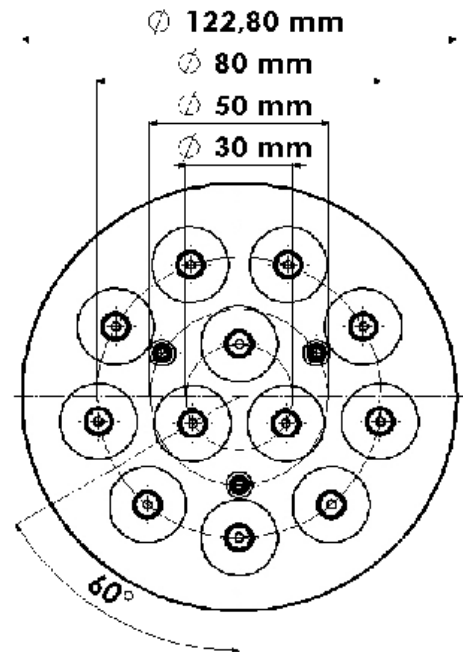

## Габариты. Упаковка

Кол-во в коробке	40 ед
Размер коробки	25*25*16 см
Вес коробки	3,390 кг

**TURLENS USE :** Street Lighting , Office Lighting , Home Lighting , Stage Lighting , Architectural Lighting , Down Light Lighting , Decorative Lighting