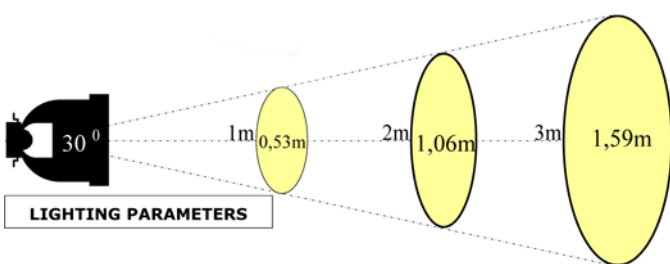

TURLENS USE : Street Lighting , Office Lighting , Home Lighting , Stage Lighting , Architectural Lighting , Down Light Lighting , Decorative Lighting

Lens Material : Optical Grade Best Available Optical Efficiency

Lens Material : with high UV & Temperature Resistance $-40^{\circ}\text{C} \sim +100^{\circ}\text{C}$

Lens Material : Light Transmittance High Productivity with 2mm Thickness

WARNING : If you Decide to use Glue only, Please Take Special Care of Correct Positioning