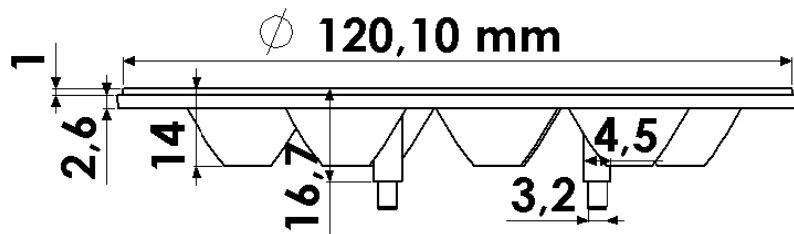

## Габариты. Упаковка

Кол-во в коробке	40 ед
Размер коробки	25*25*16 см
Вес коробки	3,390 кг

**TURLENS USE :** Street Lighting , Office Lighting , Home Lighting , Stage Lighting , Architectural Lighting , Down Light Lighting , Decorative Lighting