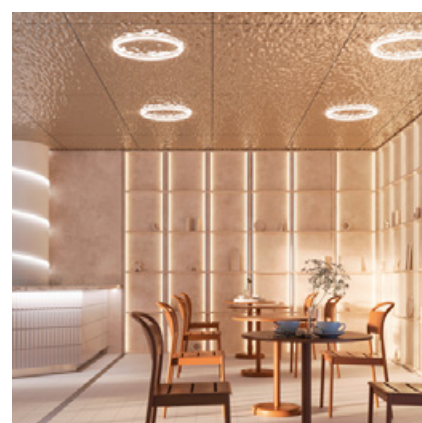

ОБЩЕСТВЕННЫЕ ИНТЕРЬЕРЫ

Светодиодное освещение широко используется в интерьерах общественных пространств благодаря своей экономичности и надежности, позволяет воплотить в жизнь впечатляющие и эргономичные световые решения. Ровное и яркое сияние светодиодов без мерцания не вредит глазам и хорошо передает цвета. Выбирая светильники или ленты с определенной цветовой температурой можно создавать освещение, способствующее как бодрости и продуктивной работе, так и расслаблению и отдыху, в зависимости от назначения помещения.

ГАЛЕРЕЯ | МУЗЕЙ

Свет в музеях и галереях должен ненавязчиво смещать фокус внимания на экспозицию, подчеркивая ее эстетику, и не бросаться в глаза, подчиняясь строгим нормам музейного освещения, направленным на безопасность экспонатов. В картинных галереях особенно важно использовать светодиодные светильники с высоким индексом цветопередачи, обеспечивающие максимально точную передачу оттенков краски.

РЕСЕПШЕН | ЛОББИ

Первое впечатление очень важно для любой организации. Гостиница или бизнес-центр — с самого порога необходимо вызвать у посетителей доверие. Именно поэтому важно особое внимание уделить не только оформлению стойки ресепшен, но и ее освещению. Декоративные световые акценты создадут атмосферу уюта, в то время как равномерное основное освещение, близкое к естественному, визуально расширит пространство и добавит в него воздуха.

КАФЕ | БАР

Мы идем в кафе или бар за особой атмосферой, которая во многом зависит от светового оформления. Разноцветное освещение создаст ощущение беззаботности и праздника, а классический теплый свет расслабит и настроит на душевные разговоры. Грамотное сочетание общего и акцентного освещения подчеркивает интерьерные решения, создавая неповторимый облик заведения.

ИГРОВАЯ КОМНАТА

Чтобы дети не скучали, пока взрослые совершают покупки в торговом центре или заняты разговорами на торжестве в ресторане, необходимо создать место, где они смогут выплеснуть свою энергию и познакомиться с другими сверстниками. В игровых комнатах освещение должно стать частью фантазийного мира и при этом обеспечивать безопасную среду активного времяпрепровождения.

АКВАЗОНА | БАССЕЙН

Вода и свет — две стихии, которые, сливаясь, образуют впечатляющие визуальные эффекты. Однако освещение во влажных помещениях или даже под водой — это, в первую очередь, безопасность. Герметичные источники света обратят внимание на мокрые полы и ступеньки в бассейне.

САУНА

В сауне будет хорошо смотреться мягкий естественный свет, успокаивающий глаза и ум, а придать интерьеру индивидуальность можно с помощью отдельных световых акцентов. Стоит отдать предпочтение светодиодному оборудованию с высокой степенью пылевлагозащиты и устойчивостью к высоким температурам. В первую очередь освещение во влажных помещениях должно быть безопасным!