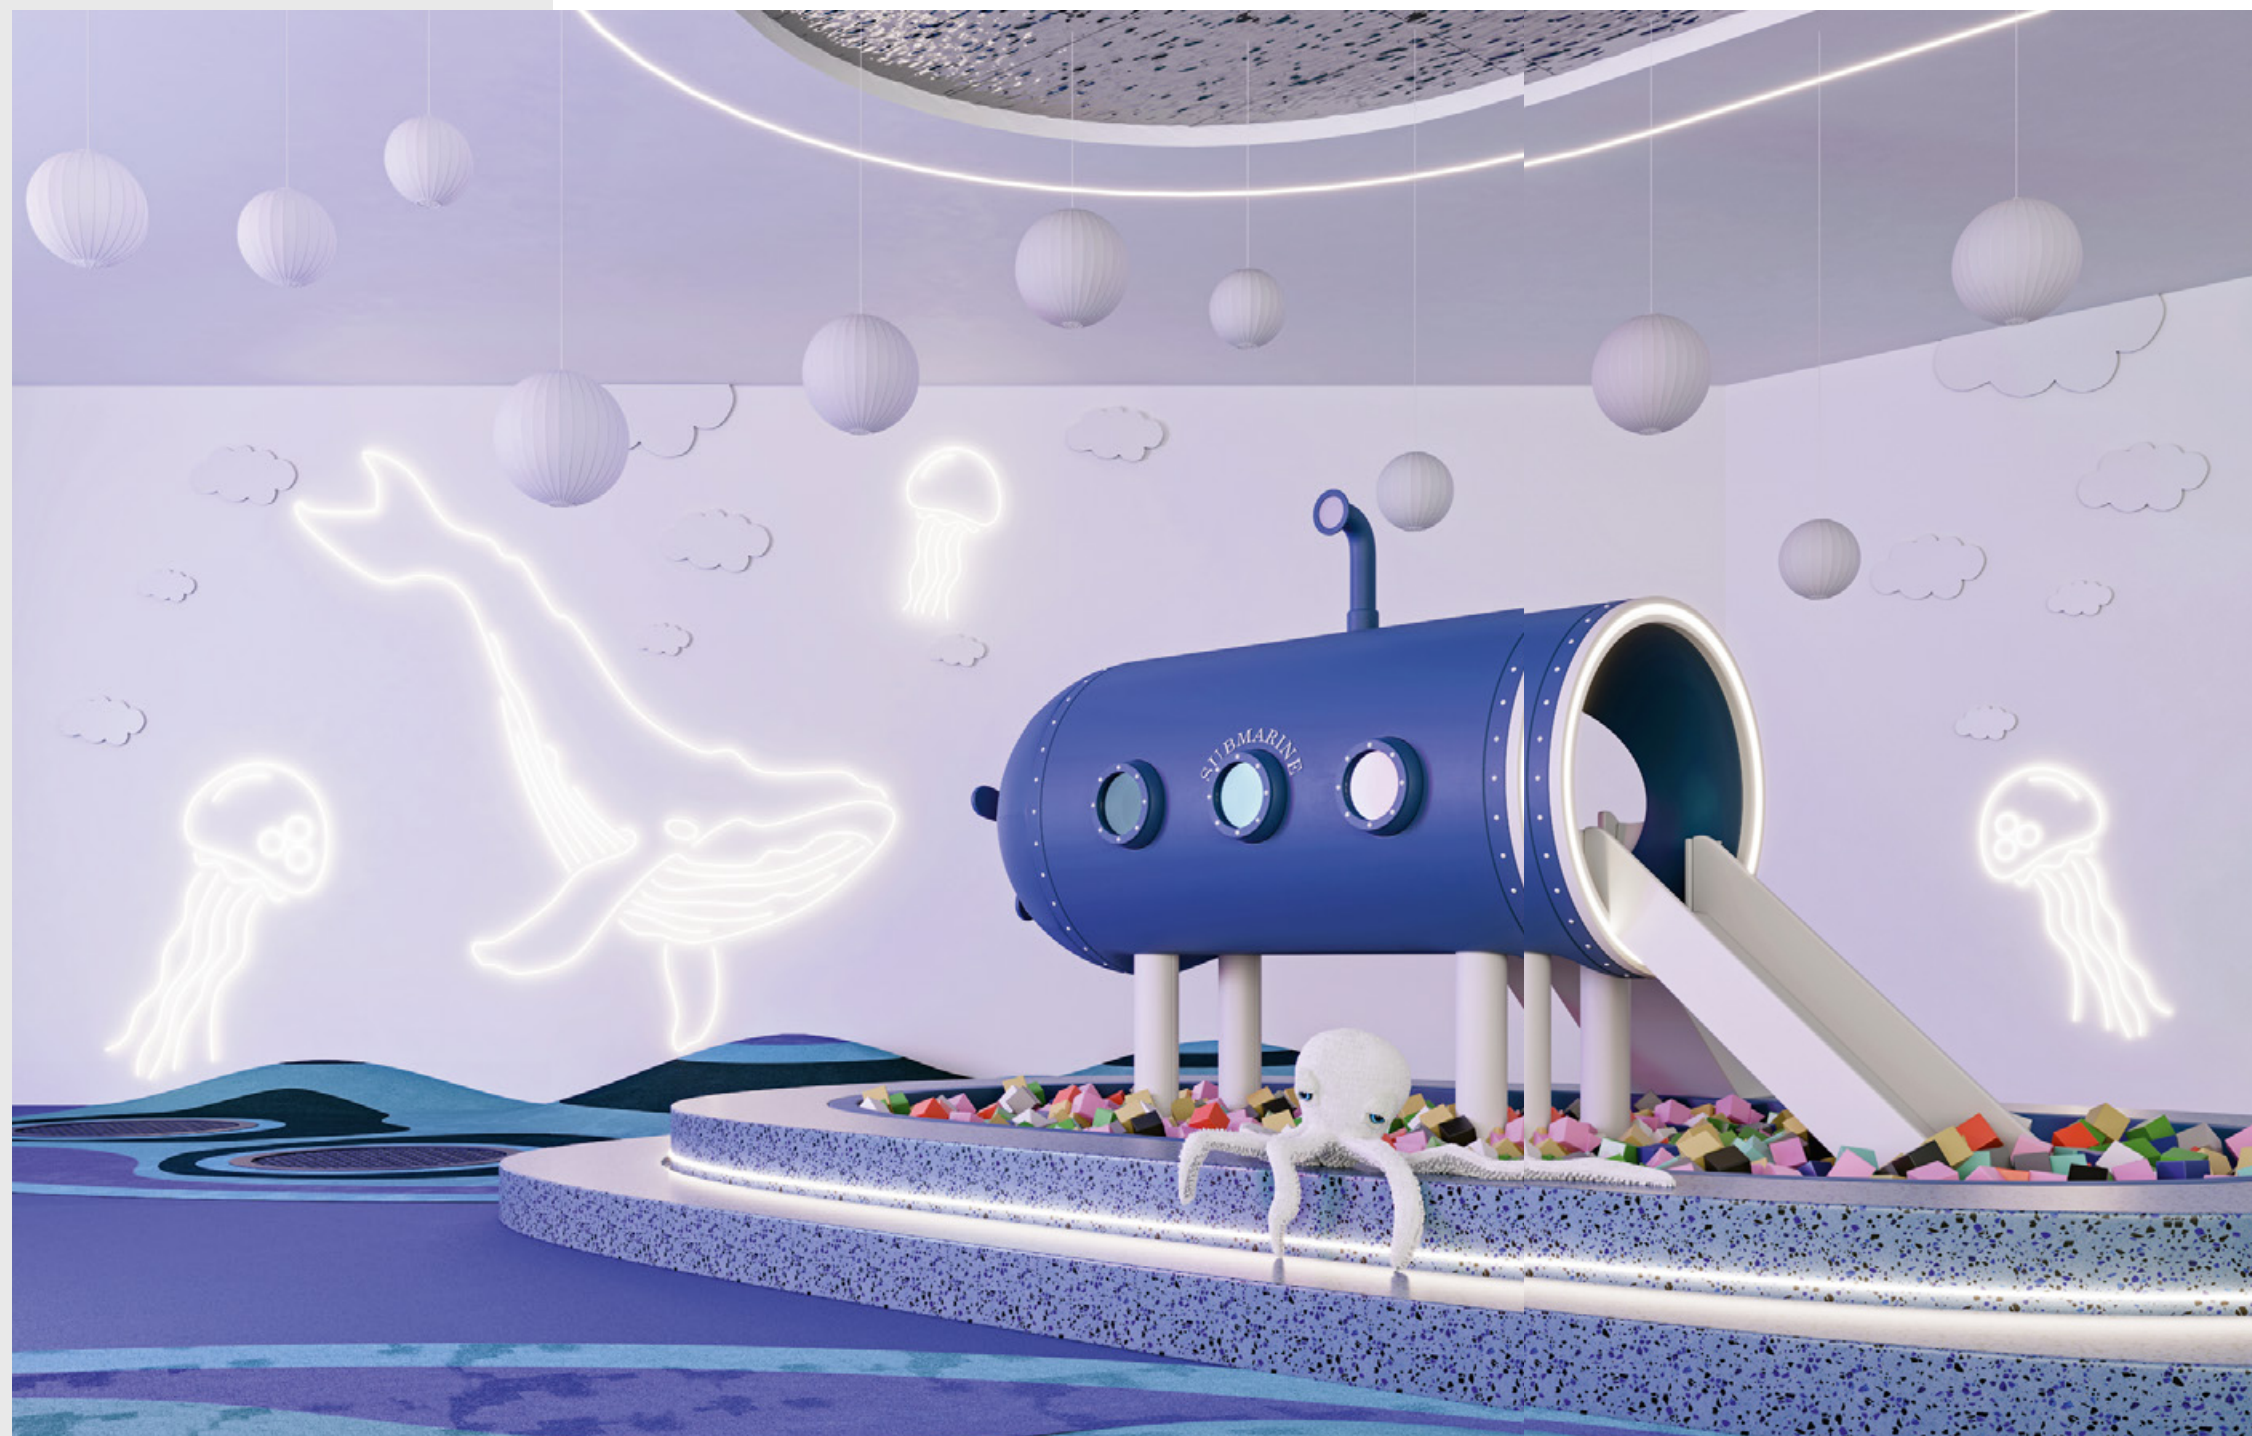

ДЕТСКАЯ ИГРОВАЯ ЗОНА В КАФЕ

ЗАДАЧА

Погрузить ребенка в волшебный мир, полный приключений, пока взрослые беседуют за столиком в кафе.

КАК РЕАЛИЗОВАНА

Стены детской комнаты оформлены изображениями обитателей подводного мира, что создает особую тематику для игр. Для безопасности бортик бассейна с горкой и кубиками подсвечен линией света. Последнее решение создано на основе миниатюрной ленты MOONLIGHT с боковым изгибом.

Посмотреть серию лент
MOONLIGHT 6x12

Посмотреть серию
блоков питания
ARV SLIM

ОБОРУДОВАНИЕ В ПРОЕКТЕ

041034
Лента
герметичная
MOONLIGHT 6x12

029824
Профиль
MOONLIGHT

029825
Держатель
MOONLIGHT CLIP

029191(1)
Блок питания
ARV SLIM