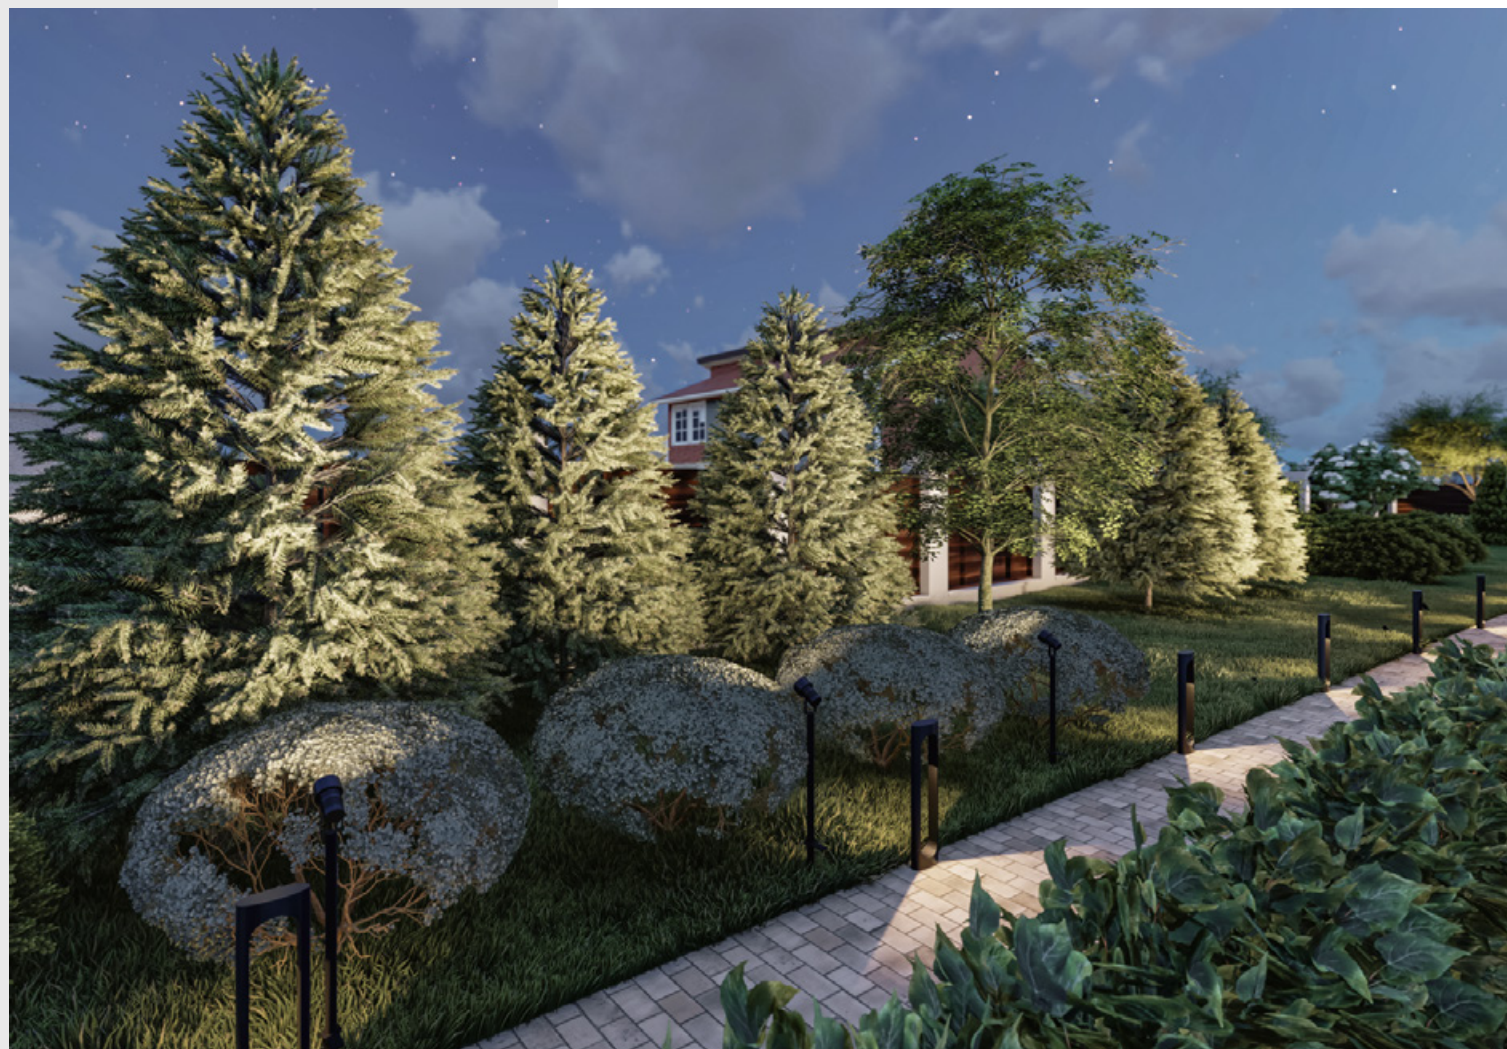

СВЕТОВОЙ РИСУНОК НА ДОРОЖКАХ ИЗ КАМНЯ

ЗАДАЧА

Реализовать креативное и в то же время функциональное освещение дорожек.

КАК РЕАЛИЗОВАНА

За счет фигурного корпуса благородного темно-серого цвета светильники MUSE BOLL являются стильным элементом ландшафта. Источник света не виден со стороны, оставляя лишь мягкое отраженное свечение на дорожке. Продуманная расстановка светильников помогла создать интересный световой рисунок.