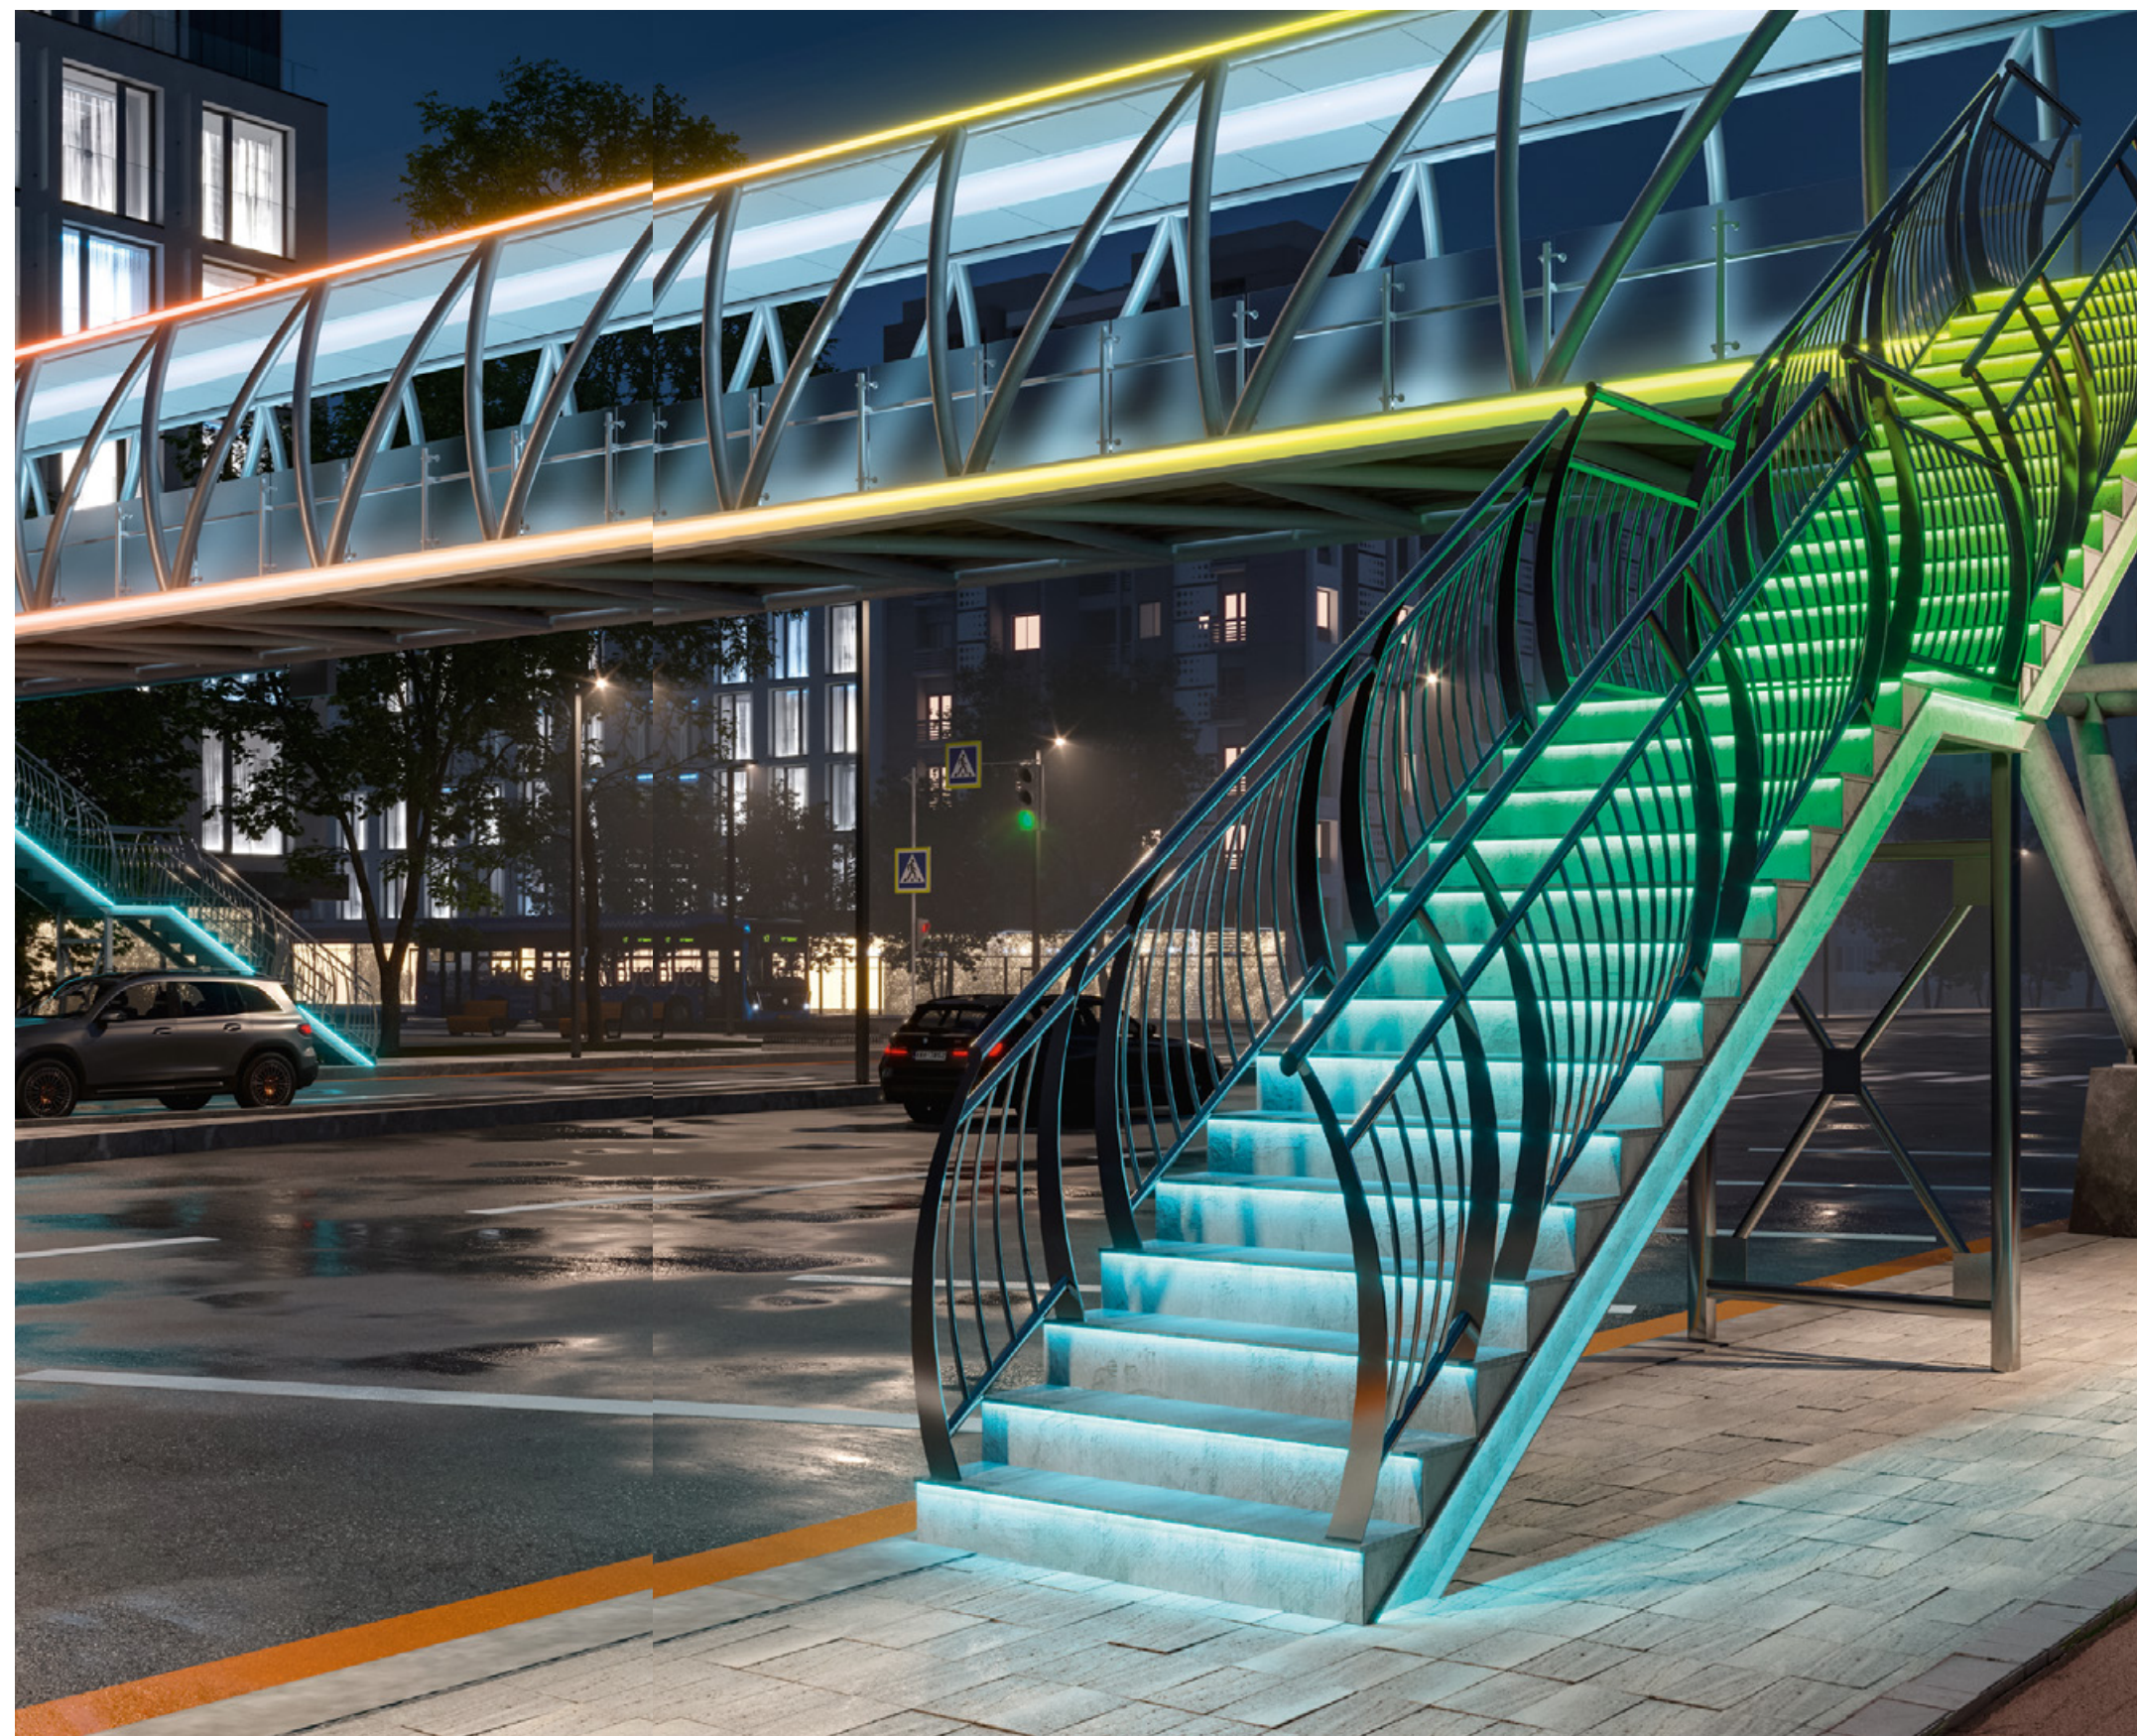

НАДЗЕМНЫЙ ПЕШЕХОДНЫЙ ПЕРЕХОД С ЯРКОЙ ПОДСВЕТКОЙ

ЗАДАЧА

Обозначить в городском пространстве надземный переход для пешеходов, а также благоустроить его для комфортного и безопасного передвижения.

КАК РЕАЛИЗОВАНА

На основе герметичного гибкого неона MOONLIGHT с разноцветным свечением создана подсветка ступенек, а также контурная подсветка лестниц и перехода. За счет управления по протоколу DMX лента плавно меняет цвета свечения в режиме эффекта «бегущий огонь».

ОБОРУДОВАНИЕ В ПРОЕКТЕ

041013
Лента
герметичная
DMX MOONLIGHT

019859
Контроллер
HX 803SA DMX

025545(1)
Профиль
MOONLIGHT

030020
Блок питания
ARPV LG

Посмотреть
серию лент
DMX MOONLIGHT