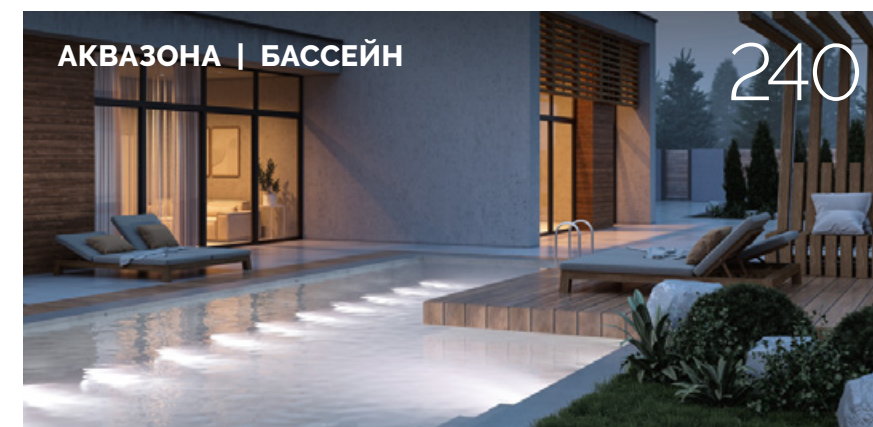

ОБЩЕСТВЕННЫЕ ИНТЕРЬЕРЫ

УЛИЧНОЕ ОСВЕЩЕНИЕ

182