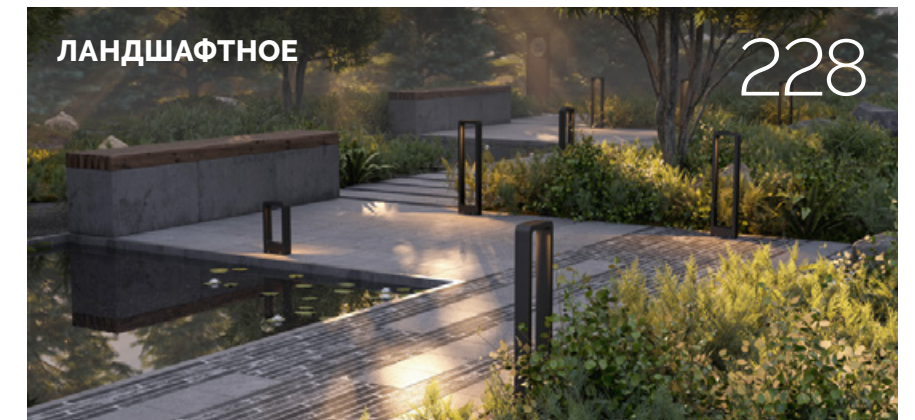

ОБЩЕСТВЕННЫЕ ИНТЕРЬЕРЫ

УЛИЧНОЕ ОСВЕЩЕНИЕ

182