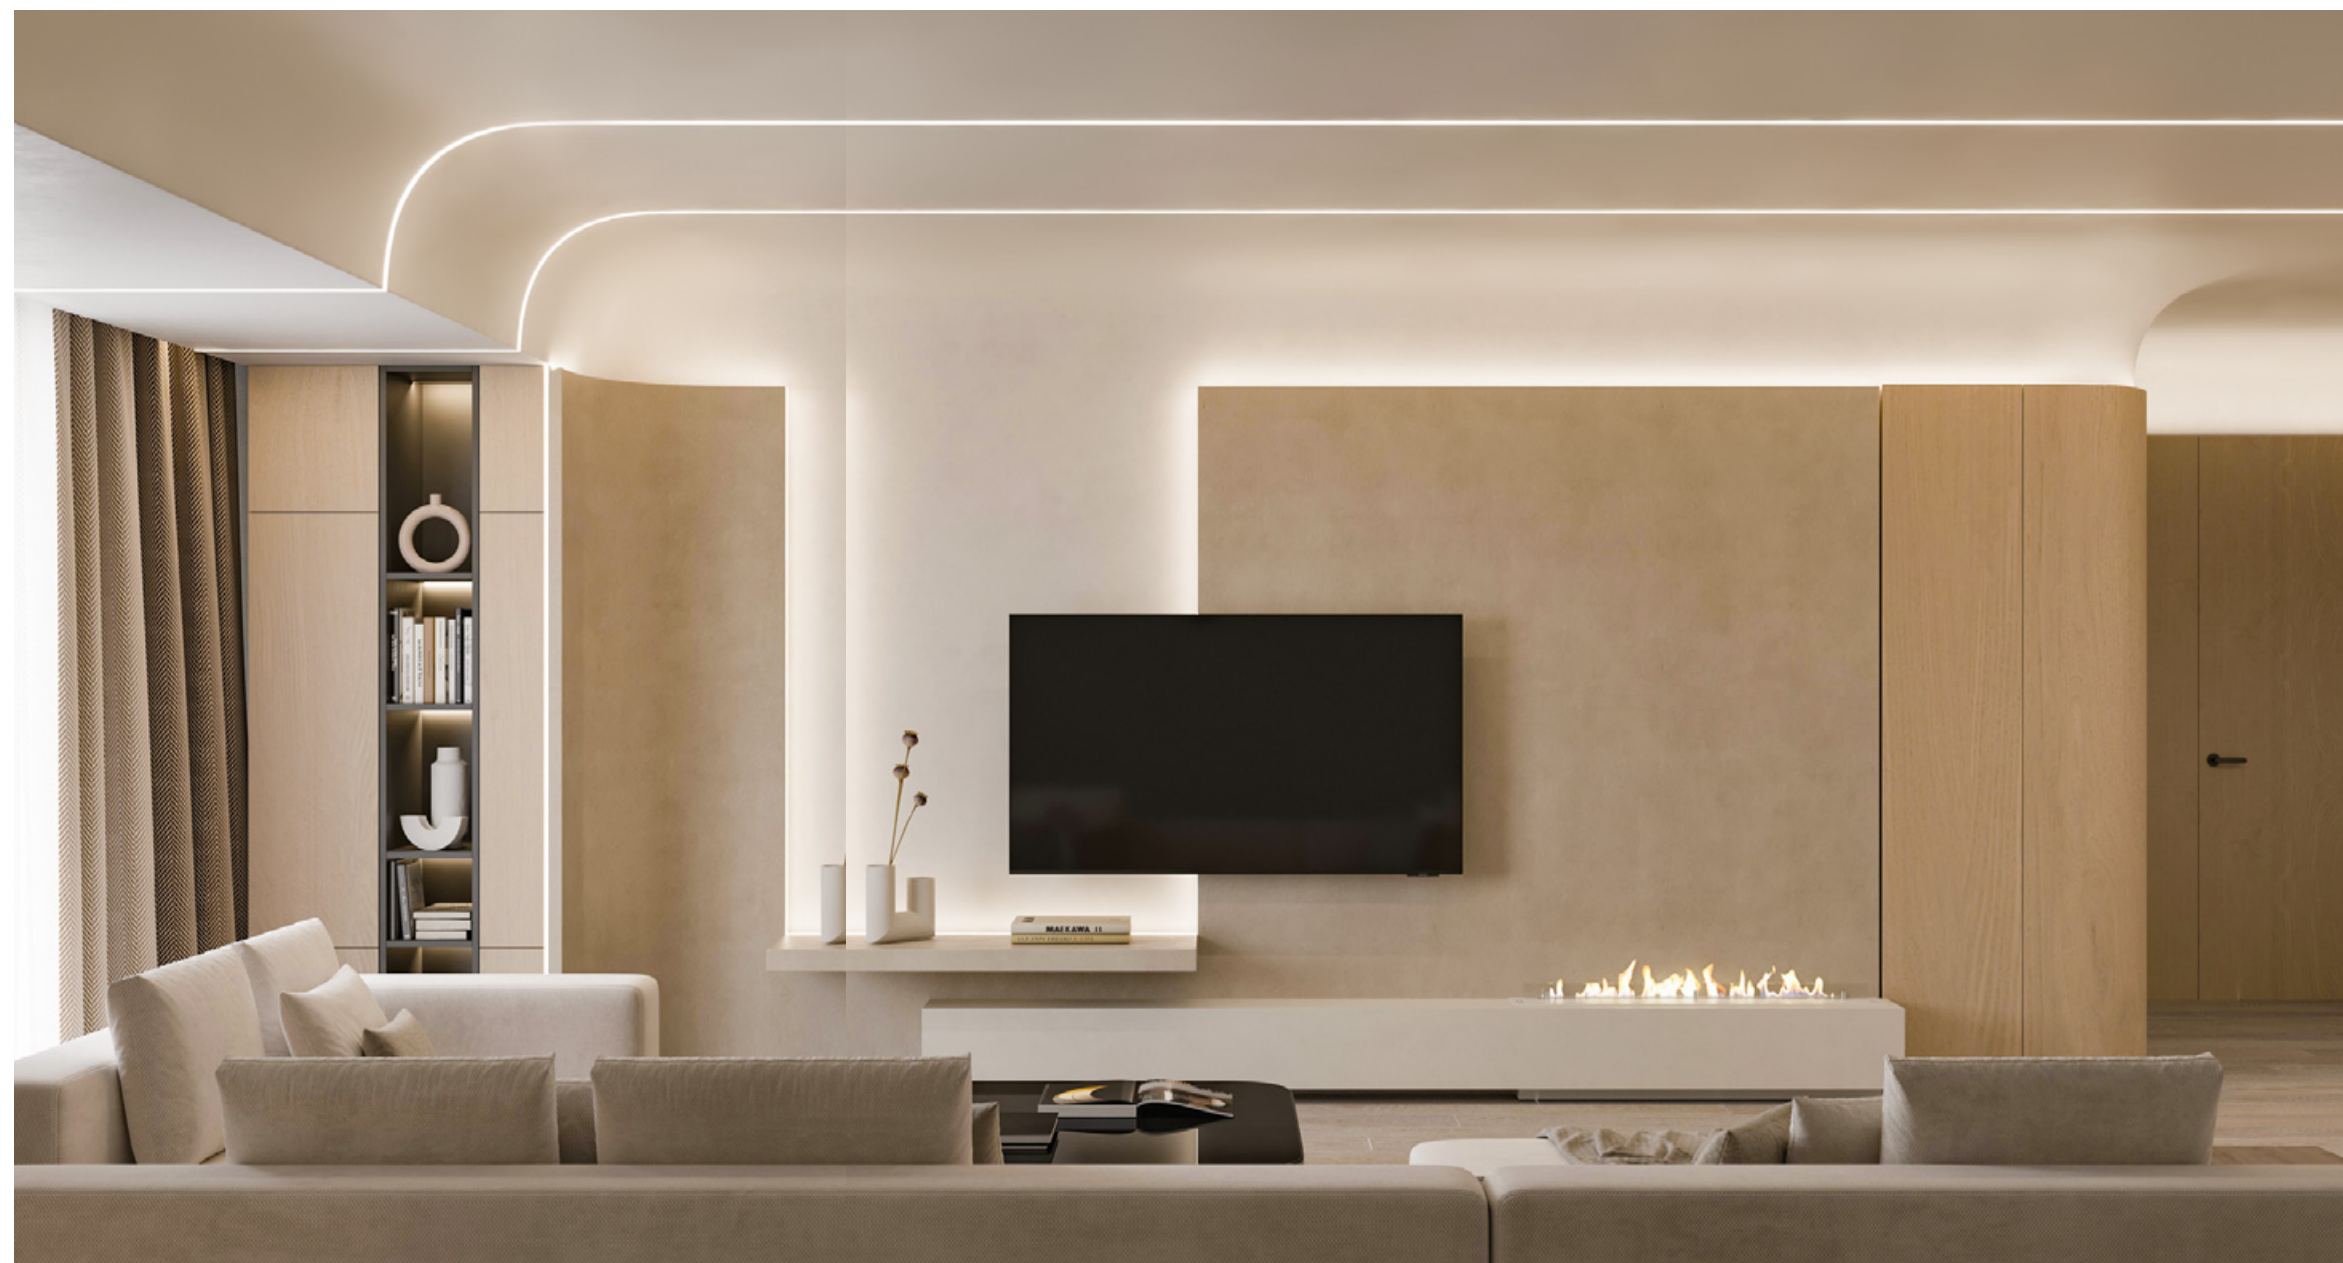

УМИРОТВОРЯЮЩИЙ ИНТЕРЬЕР С ЗАКРУГЛЕННЫМ ПОТОЛКОМ

ЗАДАЧА

Наполнить пространство светом и воздухом, создав подсветку различных элементов интерьера — от полок на стеллаже до декоративных линий света на потолке и скрытой подсветки настенных панелей с парящим эффектом.

КАК РЕАЛИЗОВАНА

С лентами серии UL, произведенными на заводе «Арлайт и К», можно реализовать подсветку различных видов: закарнизную, контурную или декоративные линии света. Благодаря силиконовому профилю WPH FLEX получилось создать плавные световые линии на потолке.

ОБОРУДОВАНИЕ В ПРОЕКТЕ