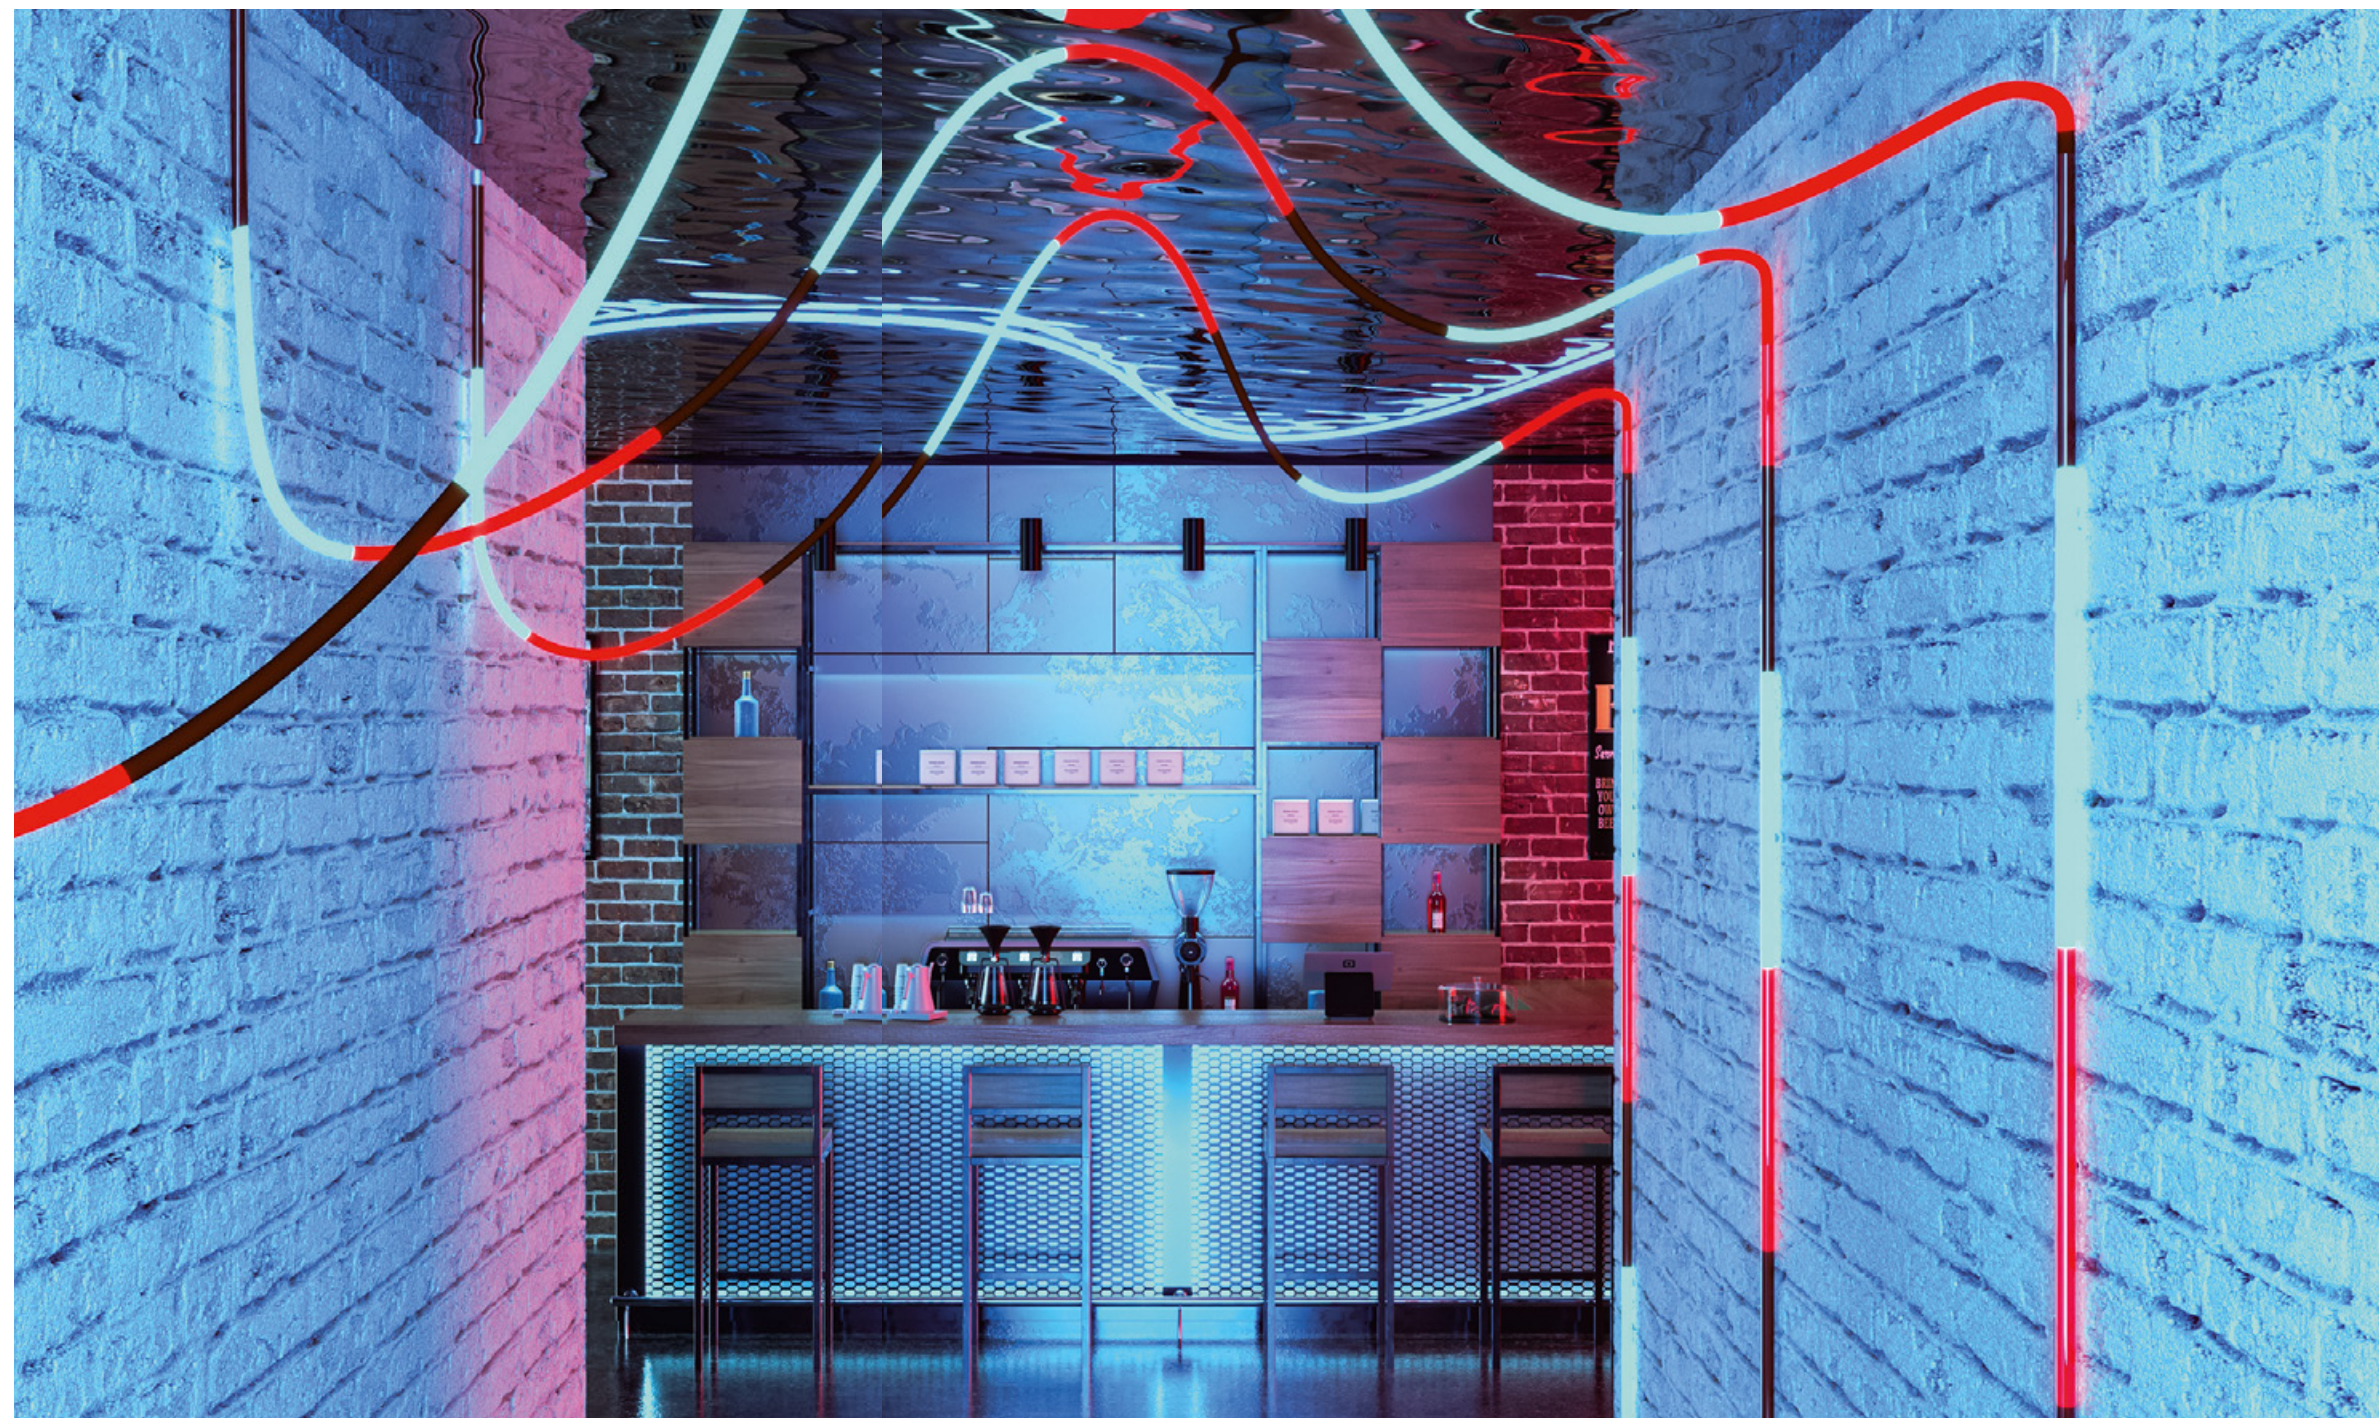

ПРОСТРАНСТВО В СТИЛЕ ЛОФТ

ЗАДАЧА

Чтобы приходили не только за кофе — необходимо создать оригинальное оформление, которое станет стильной фотозоной и визитной карточкой заведения.

КАК РЕАЛИЗОВАНА

Узкий коридор в стиле лофт, отделанный белым кирпичом, окутан гибким неоном MOONLIGHT в контрастной оболочке черного цвета. Во включенном состоянии гибкий неон сияет разноцветным свечением и даже может воспроизводить динамические эффекты.

ОБОРУДОВАНИЕ В ПРОЕКТЕ

Посмотреть
серию лент
**SPI MOONLIGHT
BLACK D25**