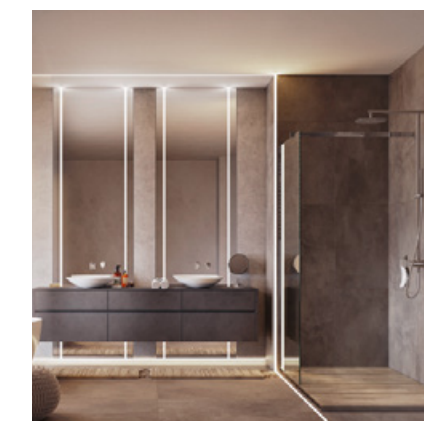

ЖИЛЫЕ ПОМЕЩЕНИЯ

Современный световой дизайн уже невозможно представить без светодиодных светильников. Экономичное, надежное и долговечное, светодиодное освещение открывает огромный простор для творчества и смелых решений в интерьере. Оно позволяет реализовать интересную подсветку или разноуровневое освещение в любом уголке дома — и даже рисовать светом! А возможность регулировать интенсивность и цветовую температуру света обеспечит комфортную среду вне зависимости от внешних условий.

ГОСТИНАЯ

Гостиная — самое многофункциональное пространство дома, поэтому освещение должно решать множество задач: здесь потребуется и локальное освещение уголка для чтения, и основное освещение для приема гостей, и мягкий рассеянный свет для спокойного вечера за просмотром кино. Световые приемы помогут оживить пространство, дополнить интерьер, превратить гостиную в желанное место встреч и отдыха.

КУХНЯ | СТОЛОВАЯ

Чтобы приготовление пищи было комфортным и безопасным, рабочая зона кухни должна быть хорошо освещена. Светодиодная подсветка рабочих зон и верхний свет помогут добиться комфортного уровня освещенности. В обеденной зоне кухни или в столовой более уместен мягкий рассеянный свет и декоративная подсветка. А если площадь кухни невелика, грамотное освещение способно визуально расширить пространство.

СПАЛЬНЯ

Спальня — это в первую очередь место отдыха и расслабления, поэтому освещение здесь должно быть мягким и теплым, способствующим релаксации после напряженного дня. Заливающий комнату рассеянный свет поможет отбросить дневные тревоги, а декоративные светильники придадут интерьеру шарм. В спальне пригодится возможность отрегулировать вручную цветовую температуру и интенсивность освещения — это позволит как спокойно отойти ко сну, так и быстро пробудиться утром.

КАБИНЕТ

Подбор светильников для рабочего места существенно влияет на настроение и работоспособность человека, поэтому освещение в кабинете должно быть продуманным. Общий рассеянный свет способствует продолжительной комфортной работе. Для локального освещения рабочего стола лучше всего подойдет холодный дневной свет — он бодрит и помогает собраться с мыслями, а вот место для чтения можно оборудовать светильником с теплым оттенком свечения.

ПРИХОЖАЯ

Любой дом начинается с прихожей, и ее освещение должно решать несколько важных задач: визуально расширять обычно небольшое пространство, компенсировать недостаток естественного света и обеспечивать высокий уровень цветопередачи. Современное светодиодное освещение предлагает множество вариантов, позволяющих создать функциональные и красивые световые решения для разных типов прихожих.

ВАННАЯ | САМУЗЕЛ

Ванные и санузлы — это, как правило, небольшие помещения, поэтому очень важно создать такое освещение, которое не только увеличит пространство, но и выделит локальные зоны. Светодиодные светильники или ленты, размещенные в санузлах, должны быть устойчивыми к воздействию влаги и иметь высокую степень пылевлагозащиты (IP) и индекс цветопередачи (CRI).